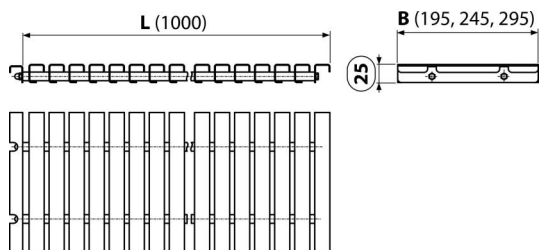

AP1-295-1000

Bazénový rošt bez protišmyku

Použitie

Pre šírku kanálu 295 mm

Pre výstavbu a rekonštrukcie bazénov a wellness areálov

Vlastnosti

- Chemicky a mechanicky odolný rošt
- Materiál: nerezová oceľ AISI 316, DIN 1.4401
- Nerezová oceľ obsahujúca UV stabilizátor – zaručuje odolnosť proti bazénovej chémii a účinkom UV žiarenia
- Rošt v hladkom prevedení
- Rýchla montáž a jednoduchá údržba
- Výška pre uloženie do kanála 25 mm

Rozsah dodávky

- Rošt

Objednací kód, Logistické informácie

Kód	EAN	Hmotnosť (kus balenie paleta)	Rozmer (kus balenie)	Množstvo (balenie paleta)
AP1-295-1000	8595580505035	5,44 5,44 - kg	1020×25×295 1030×300×30 mm	1 - ps

Záruky

2/5 rokov *

Normy

EN 1253

Technické parametre

- Trieda zaťaženia K3 300 kg