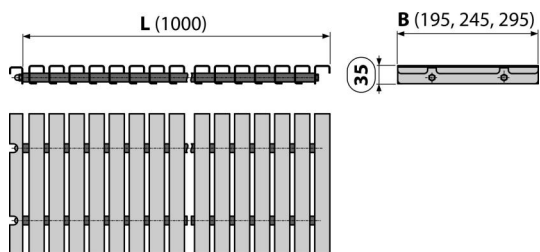

# AP2-195-1000

Bazénový rošt bez protiskluzu

## Použití

Pro šířku kanálu 195 mm

Pro výstavbu a rekonstrukce bazénů a wellness areálů

## Vlastnosti

- Chemicky a mechanicky odolný rošt
- Materiál: nerezová ocel AISI 316, DIN 1.4401
- Nerezová ocel obsahující UV stabilizátor – zaručuje odolnost proti bazénové chemii a účinkům UV záření
- Rošt v hladkém provedení
- Rychlá montáž a jednoduchá údržba
- Výška pro uložení do kanálu 35 mm

## Objednací kód, Logistické informace

Kód	EAN	Hmotnost (kus   balení   paleta)	Rozměr (kus   balení)	Množství (balení   paleta)
AP2-195-1000	8595580505059	4,27   4,27   - kg	1020×35×195   1030×200×40 mm	1   - ks