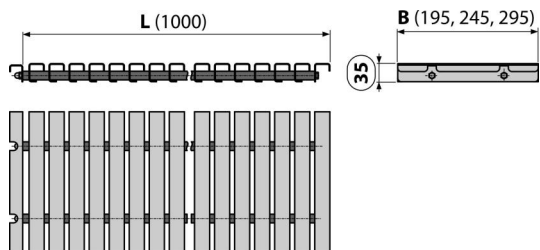

# AP2-195-1000

Bazénový rošt bez protišmyku

## Použitie

Pre šírku kanálu 195 mm

Pre výstavbu a rekonštrukcie bazénov a wellness areálov

## Vlastnosti

- Chemicky a mechanicky odolný rošt
- Materiál: nerezová oceľ AISI 316, DIN 1.4401
- Nerezová oceľ obsahujúca UV stabilizátor – zaručuje odolnosť proti bazénovej chémii a účinkom UV žiarenia
- Rošt v hladkom prevedení
- Rýchla montáž a jednoduchá údržba
- Výška pre uloženie do kanála 35 mm

## Objednací kód, Logistické informácie

Kód	EAN	Hmotnosť (kus   balenie   paleta)	Rozmer (kus   balenie)	Množstvo (balenie   paleta)
AP2-195-1000	8595580505059	4,27   4,27   - kg	1020×35×195   1030×200×40 mm	1   - ps