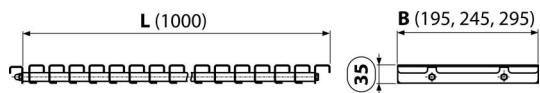

## Použití

Pro šířku kanálu 245 mm

Pro výstavbu a rekonstrukce bazénů a wellness areálů