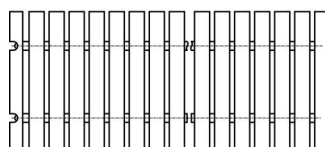

## Použití

Pro šířku kanálu 245 mm

Pro výstavbu a rekonstrukce bazénů a wellness areálů

## Objednací kód, Logistické informace

Kód	EAN	Hmotnost (kus   balení   paleta)	Rozměr (kus   balení)	Množství (balení   paleta)
AP2-245-1000	8595580505073	5,30   5,30   - kg	1020×35×245   1030×250×40 mm	1   - ks