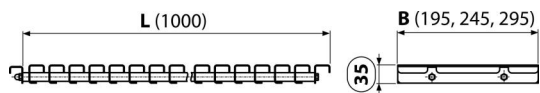

## Použitie

Pre šírku kanálu 245 mm

Pre výstavbu a rekonštrukcie bazénov a wellness areálov