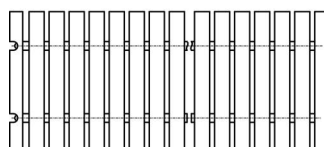

AP2-245-1000

Bazénový rošt bez protišmyku

Použitie

Pre šírku kanálu 245 mm

Pre výstavbu a rekonštrukcie bazénov a wellness areálov

Vlastnosti

- Chemicky a mechanicky odolný rošt
- Materiál: nerezová oceľ AISI 316, DIN 1.4401
- Nerezová oceľ obsahujúca UV stabilizátor – zaručuje odolnosť proti bazénovej chémii a účinkom UV žiarenia
- Rošt v hladkom prevedení
- Rýchla montáž a jednoduchá údržba
- Výška pre uloženie do kanála 35 mm

Rozsah dodávky

- Rošt

Objednací kód, Logistické informácie

Kód	EAN	Hmotnosť (kus | balenie | paleta)	Rozmer (kus | balenie)	Množstvo (balenie | paleta)
AP2-245-1000	8595580505073	5,30 | 5,30 | - kg	1020×35×245 | 1030×250×40 mm	1 | - ps

Záruky

2/5 rokov *

Normy

EN 1253

Technické parametre

- Trieda zaťaženia K3 300 kg