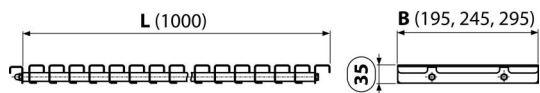

## Použití

Pro šířku kanálu 295 mm

Pro výstavbu a rekonstrukce bazénů a wellness areálů