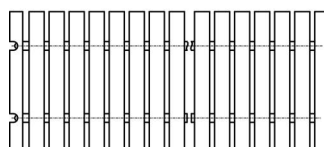

## Použití

Pro šířku kanálu 295 mm

Pro výstavbu a rekonstrukce bazénů a wellness areálů

## Objednací kód, Logistické informace

Kód	EAN	Hmotnost (kus   balení   paleta)	Rozměr (kus   balení)	Množství (balení   paleta)
AP2-295-1000	8595580505097	6,29   6,29   - kg	1020×35×295   1030×300×40 mm	1   - ks