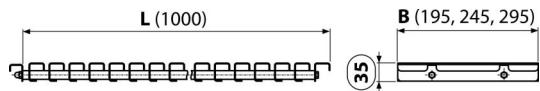

AP2-295-1000

Bazénový rošt bez protišmyku

Použitie

Pre šírku kanálu 295 mm

Pre výstavbu a rekonštrukcie bazénov a wellness areálov

Vlastnosti

- Chemicky a mechanicky odolný rošt
- Materiál: nerezová oceľ AISI 316, DIN 1.4401
- Nerezová oceľ obsahujúca UV stabilizátor – zaručuje odolnosť proti bazénovej chémii a účinkom UV žiarenia
- Rošt v hladkom prevedení
- Rýchla montáž a jednoduchá údržba
- Výška pre uloženie do kanála 35 mm

Rozsah dodávky

- Rošt

Objednací kód, Logistické informácie

Kód	EAN	Hmotnosť (kus balenie paleta)	Rozmer (kus balenie)	Množstvo (balenie paleta)
AP2-295-1000	8595580505097	6,29 6,29 - kg	1020×35×295 1030×300×40 mm	1 - ps