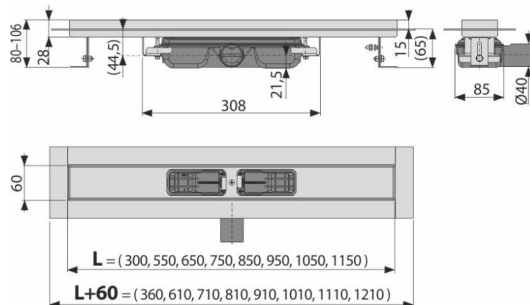

Caracteristici

- Gulerul și sifonul sunt protejate cu folie, iar fanta canalului e protejată de o inserție de polistiren
- Material sifon – polipropilenă
- Material corp canal de scurgere: oțel inoxidabil de 2 mm, DIN 304
- Sifonul se poate curăța complet, până la țeava de evacuare
- Canal de scurgere pentru duș fabricat din oțel inoxidabil (material călit prin decapare, pasivizare și lustruire electrochimică)
- Pentru inserarea de grătar plin – oțel inoxidabil, sticla, piatra sintetica, suport pentru încastrare gresie sau grătar prismatic
- Bandă adezivă pentru hidroizolare de calitate
- Sifonul este fixat de bază – 100% impermeabil
- Înălțimea de instalare de la 65 mm
- Înălțime reglabilă
- Debitul mare este posibil datorită sifonului dublu
- Grosime 25 mm

Conținutul pachetului

- Set de fixare: șurub Ø6x50 – 2 buc, diblu Ø10 – 2 buc
- Capac de instalare pentru jgheab- polistiren
- Folie de protecție pentru marginea canalului și sifonul anti-miros
- Folie de protecție pentru sifon
- Bandă autoadezivă pentru hidroizolație
- Canalul de scurgere este asamblat cu tot cu sifon

Detalii pentru comandă, Informații logistice

Cod	EAN	Greutate (buc ambalare palet)	Dimensiuni (buc ambalare)	Cantitate (ambalare palet)
APZ106-1150	8595580505134	1150 mm 4,63 55,50 186,5 kg	1220x135x170 mm	12 36 buc

Garanție 2/25 ani *
Codul vamal 39229000

Parametrii tehnici

- Înălțime totală de instalare 80-106 mm
- Grosimea minimă a betonului 65 mm
- Rezistența sifonului anti-miros la presiune 575 Pa
- Diametrul țevii Deșeuri 40 mm
- Debit 35 l/min
- Clasa de sarcină – K3 300 kg
- Sifon anti miros 28 mm