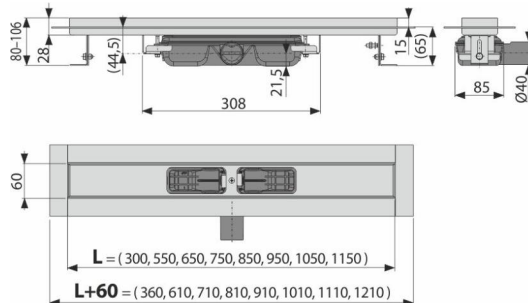

## Caracteristici

- Gulerul și sifonul sunt protejate cu folie, iar fanta canalului e protejată de o inserție de polistiren
- Material sifon – polipropilenă
- Material corp canal de scurgere: oțel inoxidabil de 2 mm, DIN 304
- Sifonul se poate curăța complet, până la țeava de evacuare
- Canal de scurgere pentru duș fabricat din oțel inoxidabil (material călit prin decapare, pasivizare și lustruire electrochimică)
- Pentru inserarea de grătar plin – oțel inoxidabil, sticla, piatra sintetica, suport pentru încastrare gresie sau grătar prismatic
- Bandă adezivă pentru hidroizolare de calitate
- Sifonul este fixat de bază – 100% impermeabil
- Înălțimea de instalare de la 65 mm
- Înălțime reglabilă
- Debitul mare este posibil datorită sifonului dublu
- Grosime 25 mm

## Conținutul pachetului

- Set de fixare: șurub Ø6x50 – 2 buc, diblu Ø10 – 2 buc
- Capac de instalare pentru jgheab- polistiren
- Folie de protecție pentru marginea canalului și sifonul anti-miros
- Folie de protecție pentru sifon
- Bandă autoadezivă pentru hidroizolație
- Canalul de scurgere este asamblat cu tot cu sifon

## Detalii pentru comandă, Informații logistice

Cod	EAN	Greutate (buc   ambalare   palet)	Dimensiuni (buc   ambalare)	Cantitate (ambalare   palet)
APZ106-550	8595580505158	550 mm, 2,92   35,02   125,1 kg	620x135x170   mm	12   36 buc

## Parametrii tehnici

- Înălțime totală de instalare 80-106 mm
- Grosimea minimă a betonului 65 mm
- Rezistența sifonului anti-miros la presiune 575 Pa
- Diametrul țevii Deșeuri 40 mm
- Debit 35 l/min
- Clasa de sarcină – K3 300 kg
- Sifon anti miros 28 mm