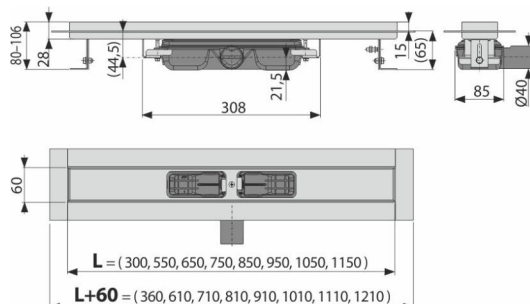

Caracteristici

- Gulerul și sifonul sunt protejate cu folie, iar fanta canalului e protejată de o inserție de polistiren
- Material sifon – polipropilenă
- Material corp canal de scurgere: oțel inoxidabil de 2 mm, DIN 304
- Sifonul se poate curăța complet, până la țeava de evacuare
- Canal de scurgere pentru duș fabricat din oțel inoxidabil (material călit prin decapare, pasivizare și lustruire electrochimică)
- Pentru inserarea de grătar plin – oțel inoxidabil, sticla, piatra sintetica, suport pentru încastrare gresie sau grătar prismatic
- Bandă adezivă pentru hidroizolare de calitate
- Sifonul este fixat de bază – 100% impermeabil
- Înălțimea de instalare de la 65 mm
- Înălțime reglabilă
- Debitul mare este posibil datorită sifonului dublu
- Grosime 25 mm

Conținutul pachetului

- Set de fixare: șurub Ø6x50 – 2 buc, diblu Ø10 – 2 buc
- Capac de instalare pentru jgheab- polistiren
- Folie de protecție pentru marginea canalului și sifonul anti-miros
- Folie de protecție pentru sifon
- Bandă autoadezivă pentru hidroizolație
- Canalul de scurgere este asamblat cu tot cu sifon

Detalii pentru comandă, Informații logistice

Cod	EAN	Greutate (buc ambalare palet)	Dimensiuni (buc ambalare)	Cantitate (ambalare palet)
APZ106-550	8595580505158	550 mm 2,92 35,02 125,1 kg	620x135x170 mm	12 36 buc

Garanție 2/25 ani *
Codul vamal 39229000

Parametrii tehnici

- Înălțime totală de instalare 80-106 mm
- Grosimea minimă a betonului 65 mm
- Rezistența sifonului anti-miros la presiune 575 Pa
- Diametrul țevii Deșeuri 40 mm
- Debit 35 l/min
- Clasa de sarcină – K3 300 kg
- Sifon anti miros 28 mm