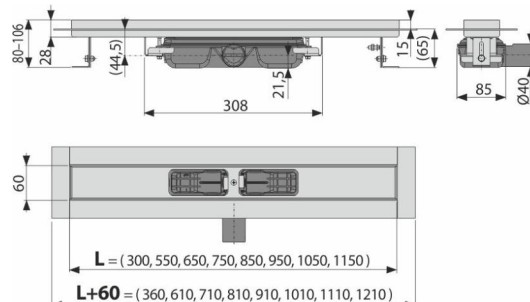

## Caracteristici

- Gulerul și sifonul sunt protejate cu folie, iar fanta canalului e protejată de o inserție de polistiren
- Material sifon – polipropilenă
- Material corp canal de scurgere: oțel inoxidabil de 2 mm, DIN 304
- Sifonul se poate curăța complet, până la țeava de evacuare
- Canal de scurgere pentru duș fabricat din oțel inoxidabil (material călit prin decapare, pasivizare și lustruire electrochimică)
- Pentru inserarea de grătar plin – oțel inoxidabil, sticla, piatra sintetica, suport pentru încastrare gresie sau grătar prismatic
- Bandă adezivă pentru hidroizolare de calitate
- Sifonul este fixat de bază – 100% impermeabil
- Înălțimea de instalare de la 65 mm
- Înălțime reglabilă
- Debitul mare este posibil datorită sifonului dublu
- Grosime 25 mm

## Conținutul pachetului

- Set de fixare: șurub Ø6x50 – 2 buc, diblu Ø10 – 2 buc
- Capac de instalare pentru jgheab- polistiren
- Folie de protecție pentru marginea canalului și sifonul anti-miros
- Folie de protecție pentru sifon
- Bandă autoadezivă pentru hidroizolație
- Canalul de scurgere este asamblat cu tot cu sifon

## Detalii pentru comandă, Informații logistice

Cod	EAN	Greutate (buc   ambalare   palet)	Dimensiuni (buc   ambalare)	Cantitate (ambalare   palet)
APZ106-650	8595580505172	650 mm 3,23   38,74   136,2 kg	720x135x170   mm	12   36 buc

## Parametrii tehnici

- Înălțime totală de instalare 80-106 mm
- Grosimea minimă a betonului 65 mm
- Rezistența sifonului anti-miros la presiune 575 Pa
- Diametrul țevii Deșeuri 40 mm
- Debit 35 l/min
- Clasa de sarcină – K3 300 kg
- Sifon anti miros 28 mm