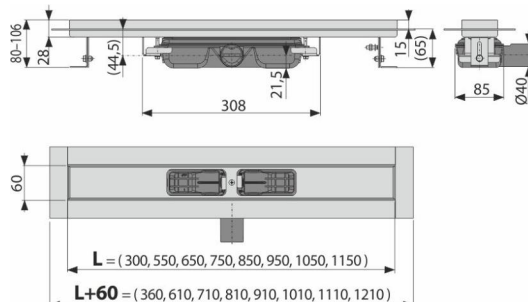

Caracteristici

- Gulerul și sifonul sunt protejate cu folie, iar fanta canalului e protejată de o inserție de polistiren
- Material sifon – polipropilenă
- Material corp canal de scurgere: oțel inoxidabil de 2 mm, DIN 304
- Sifonul se poate curăța complet, până la țeava de evacuare
- Canal de scurgere pentru duș fabricat din oțel inoxidabil (material călit prin decapare, pasivizare și lustruire electrochimică)
- Pentru inserarea de grătar plin – oțel inoxidabil, sticla, piatra sintetica, suport pentru încastrare gresie sau grătar prismatic
- Bandă adezivă pentru hidroizolare de calitate
- Sifonul este fixat de bază – 100% impermeabil
- Înălțimea de instalare de la 65 mm
- Înălțime reglabilă
- Debitul mare este posibil datorită sifonului dublu
- Grosime 25 mm

Conținutul pachetului

- Set de fixare: șurub Ø6x50 – 2 buc, diblu Ø10 – 2 buc
- Capac de instalare pentru jgheab- polistiren
- Folie de protecție pentru marginea canalului și sifonul anti-miros
- Folie de protecție pentru sifon
- Bandă autoadezivă pentru hidroizolație
- Canalul de scurgere este asamblat cu tot cu sifon

Detalii pentru comandă, Informații logistice

Cod	EAN	Greutate (buc ambalare palet)	Dimensiuni (buc ambalare)	Cantitate (ambalare palet)
APZ106-650	8595580505172	650 mm 3,23 38,74 136,2 kg	720x135x170 mm	12 36 buc

Garanție 2/25 ani *
Codul vamal 39229000

Parametrii tehnici

- Înălțime totală de instalare 80-106 mm
- Grosimea minimă a betonului 65 mm
- Rezistența sifonului anti-miros la presiune 575 Pa
- Diametrul țevii Deșeuri 40 mm
- Debit 35 l/min
- Clasa de sarcină – K3 300 kg
- Sifon anti miros 28 mm