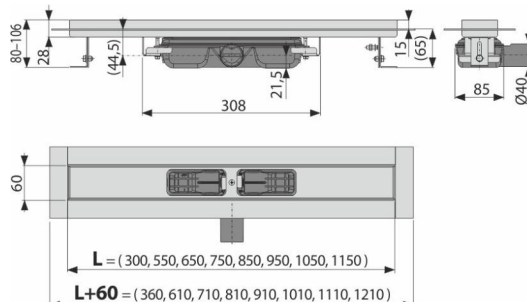

Caracteristici

- Gulerul și sifonul sunt protejate cu folie, iar fanta canalului e protejată de o inserție de polistiren
- Material sifon – polipropilenă
- Material corp canal de scurgere: oțel inoxidabil de 2 mm, DIN 304
- Sifonul se poate curăța complet, până la țeava de evacuare
- Canal de scurgere pentru duș fabricat din oțel inoxidabil (material călit prin decapare, pasivizare și lustruire electrochimică)
- Pentru inserarea de grătar plin – oțel inoxidabil, sticla, piatra sintetica, suport pentru încastrare gresie sau grătar prismatic
- Bandă adezivă pentru hidroizolare de calitate
- Sifonul este fixat de bază – 100% impermeabil
- Înălțimea de instalare de la 65 mm
- Înălțime reglabilă
- Debitul mare este posibil datorită sifonului dublu
- Grosime 25 mm

Conținutul pachetului

- Set de fixare: șurub Ø6x50 – 2 buc, diblu Ø10 – 2 buc
- Capac de instalare pentru jgheab- polistiren
- Folie de protecție pentru marginea canalului și sifonul anti-miros
- Folie de protecție pentru sifon
- Bandă autoadezivă pentru hidroizolație
- Canalul de scurgere este asamblat cu tot cu sifon

Detalii pentru comandă, Informații logistice

Cod	EAN	Greutate (buc ambalare palet)	Dimensiuni (buc ambalare)	Cantitate (ambalare palet)
APZ106-850	8595580505219	850 mm 3,79 45,42 156,3 kg	920x135x170 mm	12 36 buc

Garanție 2/25 ani *
Codul vamal 39229000

Parametrii tehnici

- Înălțime totală de instalare 80-106 mm
- Grosimea minimă a betonului 65 mm
- Rezistența sifonului anti-miros la presiune 575 Pa
- Diametrul țevii Deșeuri 40 mm
- Debit 35 l/min
- Clasa de sarcină – K3 300 kg
- Sifon anti miros 28 mm