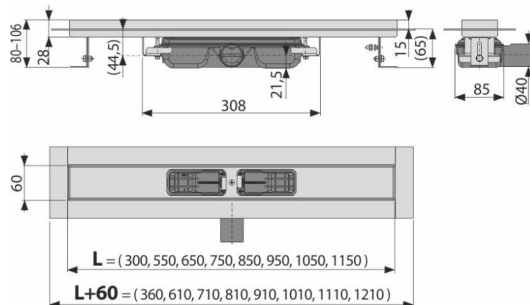

## Caracteristici

- Gulerul și sifonul sunt protejate cu folie, iar fanta canalului e protejată de o inserție de polistiren
- Material sifon – polipropilenă
- Material corp canal de scurgere: oțel inoxidabil de 2 mm, DIN 304
- Sifonul se poate curăța complet, până la țeava de evacuare
- Canal de scurgere pentru duș fabricat din oțel inoxidabil (material călit prin decapare, pasivizare și lustruire electrochimică)
- Pentru inserarea de grătar plin – oțel inoxidabil, sticla, piatra sintetica, suport pentru încastrare gresie sau grătar prismatic
- Bandă adezivă pentru hidroizolare de calitate
- Sifonul este fixat de bază – 100% impermeabil
- Înălțimea de instalare de la 65 mm
- Înălțime reglabilă
- Debitul mare este posibil datorită sifonului dublu
- Grosime 25 mm

## Conținutul pachetului

- Set de fixare: șurub Ø6x50 – 2 buc, diblu Ø10 – 2 buc
- Capac de instalare pentru jgheab- polistiren
- Folie de protecție pentru marginea canalului și sifonul anti-miros
- Folie de protecție pentru sifon
- Bandă autoadezivă pentru hidroizolație
- Canalul de scurgere este asamblat cu tot cu sifon

## Detalii pentru comandă, Informații logistice

Cod	EAN	Greutate (buc   ambalare   palet)	Dimensiuni (buc   ambalare)	Cantitate (ambalare   palet)
APZ106-850	8595580505219	850 mm 3,79   45,42   156,3 kg	920x135x170   mm	12   36 buc

## Parametrii tehnici

- Înălțime totală de instalare 80-106 mm
- Grosimea minimă a betonului 65 mm
- Rezistența sifonului anti-miros la presiune 575 Pa
- Diametrul țevii Deșeuri 40 mm
- Debit 35 l/min
- Clasa de sarcină – K3 300 kg
- Sifon anti miros 28 mm