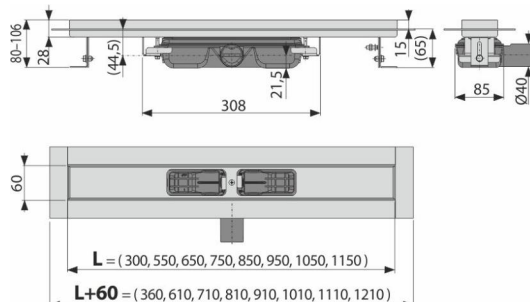

Caracteristici

- Gulerul și sifonul sunt protejate cu folie, iar fanta canalului e protejată de o inserție de polistiren
- Material sifon – polipropilenă
- Material corp canal de scurgere: oțel inoxidabil de 2 mm, DIN 304
- Sifonul se poate curăța complet, până la țeava de evacuare
- Canal de scurgere pentru duș fabricat din oțel inoxidabil (material călit prin decapare, pasivizare și lustruire electrochimică)
- Pentru inserarea de grătar plin – oțel inoxidabil, sticla, piatra sintetica, suport pentru încastrare gresie sau grătar prismatic
- Bandă adezivă pentru hidroizolare de calitate
- Sifonul este fixat de bază – 100% impermeabil
- Înălțimea de instalare de la 65 mm
- Înălțime reglabilă
- Debitul mare este posibil datorită sifonului dublu
- Grosime 25 mm

Conținutul pachetului

- Set de fixare: șurub Ø6x50 – 2 buc, diblu Ø10 – 2 buc
- Capac de instalare pentru jgheab- polistiren
- Folie de protecție pentru marginea canalului și sifonul anti-miros
- Folie de protecție pentru sifon
- Bandă autoadezivă pentru hidroizolație
- Canalul de scurgere este asamblat cu tot cu sifon

Detalii pentru comandă, Informații logistice

Cod	EAN	Greutate (buc ambalare palet)	Dimensiuni (buc ambalare)	Cantitate (ambalare palet)
APZ106-950	8595580505233	950 mm 4,05 48,61 165,8 kg	1020x135x170 mm	12 36 buc

Garanție 2/25 ani * Codul vamal 39229000

Parametrii tehnici

- Înălțime totală de instalare 80-106 mm
- Grosimea minimă a betonului 65 mm
- Rezistența sifonului anti-miros la presiune 575 Pa
- Diametrul țevii Deșeurii 40 mm
- Debit 35 l/min
- Clasa de sarcină – K3 300 kg
- Sifon anti miros 28 mm