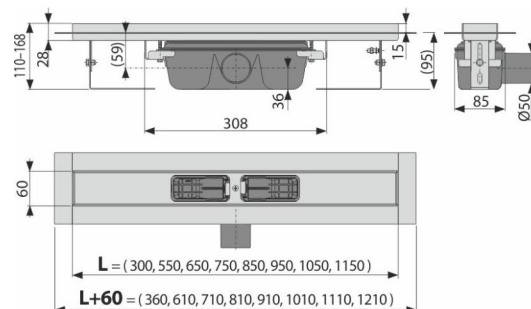

### Eigenschaften

- Der Kragen und Ablauf sind mit Folie, die Wanne mit Polystyroleinlage geschützt
- Material des Siphons: Polypropylen
- Das Material: Edelstahl AISI 304, DIN 1.4301, CSN 17240
- Siphon ermöglicht die perfekte Reinhaltung, bis zum Abflussrohr
- Zusätzliche Beschaffung des kombinierten Geruchsverschlusses möglich
- Duschrinne aus rostfreiem Stahl (Material veredelt durch Beizen und Passivierung, elektrochemisches Polieren)
- Für volle Roste - Edelstahl, gehärtetes Glas, eine Kombination aus Edelstahl und gehärtetem Glas, Fliesenverlegung und prismatischen Rost
- Selbstklebeband für hochwertige Wasserdämmung
- Siphon fest mit der Duschrinne verbunden - 100% wasserdicht
- Bauhöhe von 95 mm
- Höhenverstellbar
- Der hohe Durchfluss wird durch zwei Siphonkammern ermöglicht
- 25 Jahre Garantie

### Verpackungsinhalt

- Polstermaterial zur Befestigung Zustand. Füße - 2x Schraube M6x12
- Verankerungsset: Schraube Ø6x50 - 2 Stück, Dübel Ø10 - 2 Stück, Schraube Ø4,2x38 - 3 Stück, Dübel Ø8 - 3 Stück
- Installationsabdeckung des Trogs
- Schutzfolie des Kragens der Rinne und des Einlaufs in Siphon
- Selbstklebeband für Wasserdämmung
- Rinne montiert mit Siphon

### Bestellnummer, Logistische Informationen

Code	EAN	Gewicht (stück   menge   palette)	Maße (stück   menge)	Verpackung (menge   palette)
APZ6-650	8595580505455	650 mm 3,35   40,15   140,5 kg	720x135x170   mm	12   36 Stk.