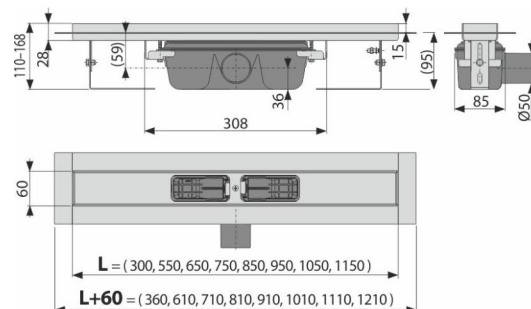

### Eigenschaften

- Der Kragen und Ablauf sind mit Folie, die Wanne mit Polystyroleinlage geschützt
- Material des Siphons: Polypropylen
- Das Material: Edelstahl AISI 304, DIN 1.4301, CSN 17240
- Siphon ermöglicht die perfekte Reinhaltung, bis zum Abflussrohr
- Zusätzliche Beschaffung des kombinierten Geruchsverschlusses möglich
- Duschrinne aus rostfreiem Stahl (Material veredelt durch Beizen und Passivierung, elektrochemisches Polieren)
- Für volle Roste - Edelstahl, gehärtetes Glas, eine Kombination aus Edelstahl und gehärtetem Glas, Fliesenverlegung und prismatischen Rost
- Selbstklebeband für hochwertige Wasserdämmung
- Siphon fest mit der Duschrinne verbunden - 100% wasserdicht
- Bauhöhe von 95 mm
- Höhenverstellbar
- Der hohe Durchfluss wird durch zwei Siphonkammern ermöglicht
- 25 Jahre Garantie

### Verpackungsinhalt

- Polstermaterial zur Befestigung Zustand. Füße - 2x Schraube M6x12
- Verankerungsset: Schraube Ø6x50 - 2 Stück, Dübel Ø10 - 2 Stück, Schraube Ø4,2x38 - 3 Stück, Dübel Ø8 - 3 Stück
- Installationsabdeckung des Trogs
- Schutzfolie des Kragens der Rinne und des Einlaufs in Siphon
- Selbstklebeband für Wasserdämmung
- Rinne montiert mit Siphon

### Bestellnummer, Logistische Informationen

Code	EAN	Gewicht (stück   menge   palette)	Maße (stück   menge)	Verpackung (menge   palette)
APZ6-750	8595580505479	750 mm 3,63   43,58   150,7 kg	820x135x170   825x375x830 mm	12   36 Stk.