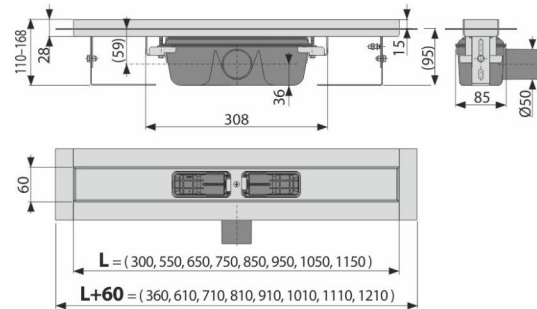

### Anwendung

- Für barrierefreien Zugang
- Für Duschenentwässerung in der Bodenebene
- Für Bestückung in Raum oder in der Nähe von Wänden
- Für volle Roste und Rost FLOOR für Fliesenverlegung und Langstabsrost GAP
- Für Verwendung in den Gebäuden

### Eigenschaften

- Der Kragen und Ablauf sind mit Folie, die Wanne mit Polystyroleinlage geschützt
- Material des Siphons: Polypropylen
- Das Material: Edelstahl AISI 304, DIN 1.4301, CSN 17240
- Siphon ermöglicht die perfekte Reinhaltung, bis zum Abflussrohr
- Zusätzliche Beschaffung des kombinierten Geruchsverschlusses möglich
- Duschrinne aus rostfreiem Stahl (Material veredelt durch Beizen und Passivierung, elektrochemisches Polieren)
- Für volle Roste - Edelstahl, gehärtetes Glas, eine Kombination aus Edelstahl und gehärtetem Glas, Fliesenverlegung und prismatischen Rost
- Selbstklebeband für hochwertige Wasserdämmung
- Siphon fest mit der Duschrinne verbunden - 100% wasserdicht
- Bauhöhe von 95 mm
- Höhenverstellbar
- Der hohe Durchfluss wird durch zwei Siphonkammern ermöglicht
- 25 Jahre Garantie

### Verpackungsinhalt

- Polstermaterial zur Befestigung Zustand. Füße - 2x Schraube M6x12
- Verankerungsset: Schraube Ø6x50 - 2 Stück, Dübel Ø10 - 2 Stück, Schraube Ø4,2x38 - 3 Stück, Dübel Ø8 - 3 Stück
- Installationsabdeckung des Trogs
- Schutzfolie des Kragens der Rinne und des Einlaufs in Siphon
- Selbstklebeband für Wasserdämmung
- Rinne montiert mit Siphon

### Bestellnummer, Logistische Informationen

Code	EAN	Gewicht (stück   menge   palette)	Maße (stück   menge)	Verpackung (menge   palette)
APZ6-850	8595580505493	850 mm 3,90   46,84   160,5 kg	920x135x170   mm	12   36 Stk.