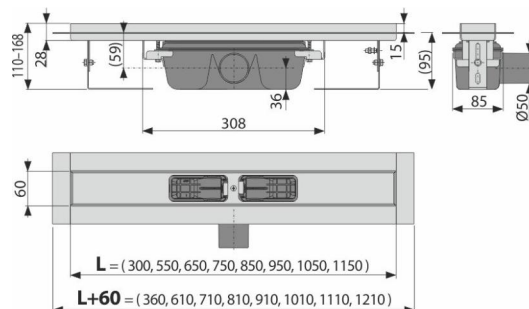

### Eigenschaften

- Der Kragen und Ablauf sind mit Folie, die Wanne mit Polystyroleinlage geschützt
- Material des Siphons: Polypropylen
- Das Material: Edelstahl AISI 304, DIN 1.4301, CSN 17240
- Siphon ermöglicht die perfekte Reinhaltung, bis zum Abflussrohr
- Zusätzliche Beschaffung des kombinierten Geruchsverschlusses möglich
- Duschrinne aus rostfreiem Stahl (Material veredelt durch Beizen und Passivierung, elektrochemisches Polieren)
- Für volle Roste - Edelstahl, gehärtetes Glas, eine Kombination aus Edelstahl und gehärtetem Glas, Fliesenverlegung und prismatischen Rost
- Selbstklebeband für hochwertige Wasserdämmung
- Siphon fest mit der Duschrinne verbunden - 100% wasserdicht
- Bauhöhe von 95 mm
- Höhenverstellbar
- Der hohe Durchfluss wird durch zwei Siphonkammern ermöglicht
- 25 Jahre Garantie

### Verpackungsinhalt

- Polstermaterial zur Befestigung Zustand. Füße - 2x Schraube M6x12
- Verankerungsset: Schraube Ø6x50 - 2 Stück, Dübel Ø10 - 2 Stück, Schraube Ø4,2x38 - 3 Stück, Dübel Ø8 - 3 Stück
- Installationsabdeckung des Trogs
- Schutzfolie des Kragens der Rinne und des Einlaufs in Siphon
- Selbstklebeband für Wasserdämmung
- Rinne montiert mit Siphon

### Bestellnummer, Logistische Informationen

Code	EAN	Gewicht (stück   menge   palette)	Maße (stück   menge)	Verpackung (menge   palette)
APZ6-950	8595580505516	950 mm 4,17   50,02   170,1 kg	1020x135x170   mm	12   36 Stk.