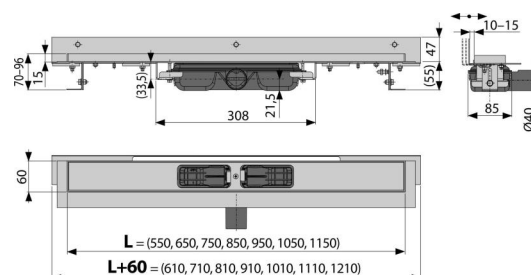

## Primena

- Za pristup invalidskim kolicima
- Za gradilišta sa ograničenom visinom poda
- Za drenažu podnih tuševa
- Za ugradnju direktno do zida
- Za perforirane rešetke od nerđajućeg čelika
- Za unutrašnju upotrebu

## Karakteristike

- Bolji i sigurniji prelaz izolacije sa poda na zid
- Okovratnik i sifon su zaštićeni folijom, a sam kanal umetkom od stiropora
- Materijal sifona: polipropilen
- Materijal tuš kanalice: nerđajući čelik 2 mm, AISI 304, DIN 1.4301
- Mehanički čisteći sifon do odvodne cevi
- Podesivi vertikalni izolacioni okovratnik za pločice debljine 6–12 mm
- Linearni slivnik od nerđajućeg čelika (ojačan kiselnjenjem, pasivizacijom i elektrohemijskim poliranjem)
- Samolepljiva traka za kvalitetnu hidroizolaciju
- Sifon čvrsto povezan sa slivnikom - 100% hidroizolacija
- Visina ugradnje od 55 mm
- Olakšava nagib poda
- Podesiva visina
- Visoka stopa protoka se postiže sistemom sifona sa dve pregrade
- 25 godina garancije

## Broj porudžbine, Logističke informacije

Šifra	EAN	Težina (komad   pakovanje   paleta)	Dimenzije (komad   paleta)	Količina (pakovanje   paleta)
APZ104-1050	8595580505837	1050 mm 5,03   40,23   140,7 kg	1120x160x205   mm	8   24 kom