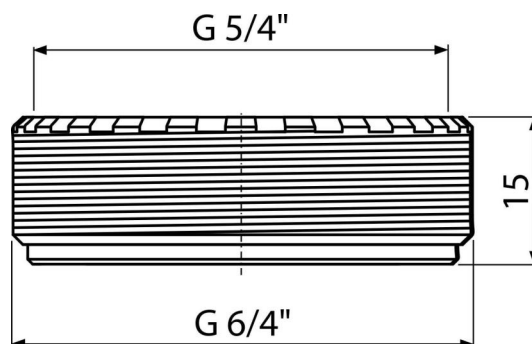

S0507-ND

Redukce 6/4"×5/4"

Použití

Pro upevnění dřezového sifonu na umyvadlovou výpust

Vlastnosti

- Materiál: polypropylen

Rozsah dodávky

- Redukce
- Těsnění

Objednací kód, Logistické informace

Kód	EAN	Hmotnost (kus balení paleta)	Rozměr (kus balení)	Množství (balení paleta)
S0507-ND	8595580505905	0,0060 0,6000 39,2 kg	50×15×50 – mm	100 3200 ks

Záruky

2/2 roky *