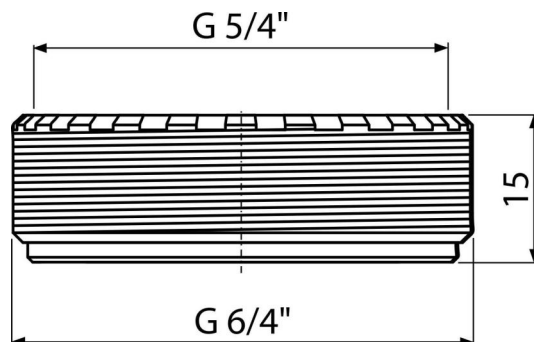

S0507-ND

Redukce 6/4"×5/4"

**Použití**

Pro upevnění dřezového sifonu na umyvadlovou výpust

Vlastnosti

- Materiál: polypropylen

Rozsah dodávky

- Redukce
- Těsnění

Objednací kód, Logistické informace

Kód	EAN	Hmotnost (kus balení paleta)	Rozměr (kus balení)	Množství (balení paleta)
S0507-ND	8595580505905	0,0060 0,6000 39,2 kg	50×15×50 – mm	100 3200 ks

Záruky **Celní kód**
2/2 roky* 39269097