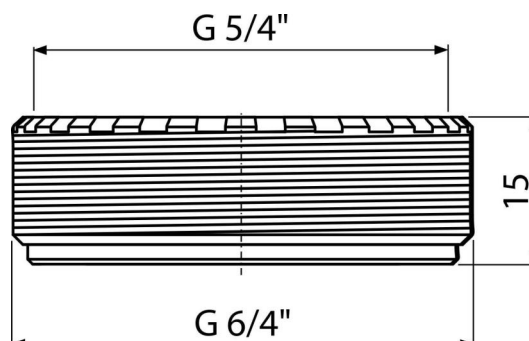

S0507-ND

Reduzierring 6/4"×5/4"

Anwendung

Zur Befestigung des Spülbeckensiphons zum Waschbecken-Ablauf

Eigenschaften

- Material: Polypropylen

Verpackungsinhalt

- Reduktion
- Dichtung

Bestellnummer, Logistische Informationen

Code	EAN	Gewicht (stück menge palette)	Maße (stück menge)	Verpackung (menge palette)
S0507-ND	8595580505905	0,0060 0,6000 39,2 kg	50×15×50 – mm	100 3200 Stk.

Die Garantien