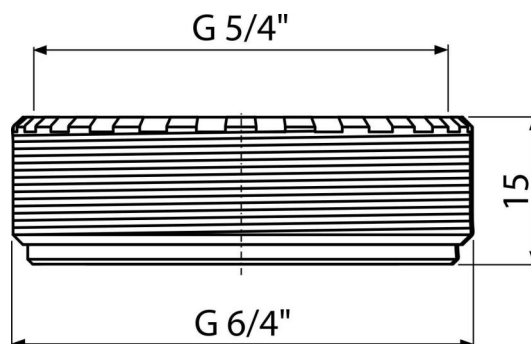

S0507-ND

Reduktion 6/4"×5/4"

Anwendung

Zur Befestigung des Spülbeckensiphons zum Waschbecken-Ablauf

Eigenschaften

- Material: Polypropylen

Verpackungsinhalt

- Reduktion
- Dichtung

Bestellnummer, Logistische Informationen

Code	EAN	Gewicht (stück menge palette)	Maße (stück menge)	Verpackung (menge palette)
S0507-ND	8595580505905	0,0060 0,6000 39,2 kg	50×15×50 – mm	100 3200 Stk.

Die Garantien **Zoll code**
2/2 jahre * 39269097