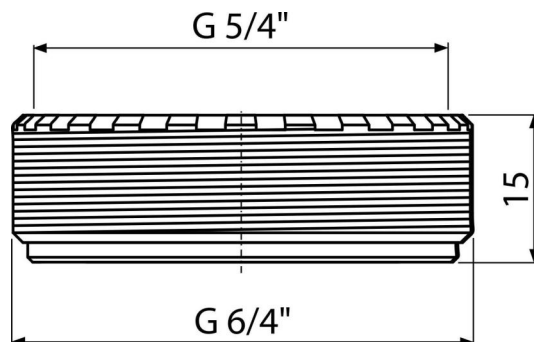

S0507-ND

Reducție 6/4"×5/4"

**Aplicație**

Pentru montarea unui sifon de chiuvetă la lavoar

Caracteristici

- Material: polipropilenă

Conținutul pachetului

- Reducție 5/4"×6/4"
- Garnitură

Detalii pentru comandă, Informații logistice

Cod	EAN	Greutate (buc ambalare palet)	Dimensiuni (buc ambalare)	Cantitate (ambalare palet)
S0507-ND	8595580505905	0,0060 0,6000 39,2 kg	50×15×50 – mm	100 3200 buc