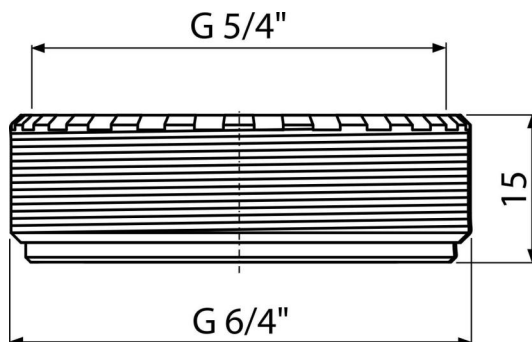

S0507-ND

Reducție 6/4"x5/4"

**Aplicație**

Pentru montarea unui sifon de chiuvetă la lavoar

Caracteristici

- Material: polipropilenă

Conținutul pachetului

- Reducție 5/4"x6/4"
- Garnitură

Detalii pentru comandă, Informații logistice

Cod	EAN	Greutate (buc ambalare palet)	Dimensiuni (buc ambalare)	Cantitate (ambalare palet)
S0507-ND	8595580505905	0,0060 0,6000 39,2 kg	50×15×50 – mm	100 3200 buc