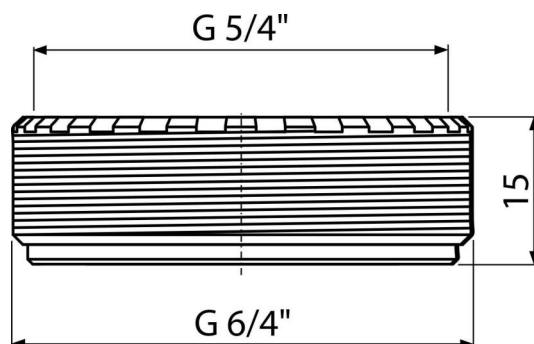

S0507-ND

Redukcia 5/4"×6/4"

Použitie

Pre upevnenie drezového sifónu na umývadlovú výpusť

Vlastnosti

- Materiál: polypropylén

Rozsah dodávky

- Redukcia
- Tesnenie

Objednací kód, Logistické informácie

Kód	EAN	Hmotnosť (kus balenie paleta)	Rozmer (kus balenie)	Množstvo (balenie paleta)
S0507-ND	8595580505905	0,0060 0,6000 39,2 kg	50×15×50 – mm	100 3200 ks

Záruky

2/2 rokov *