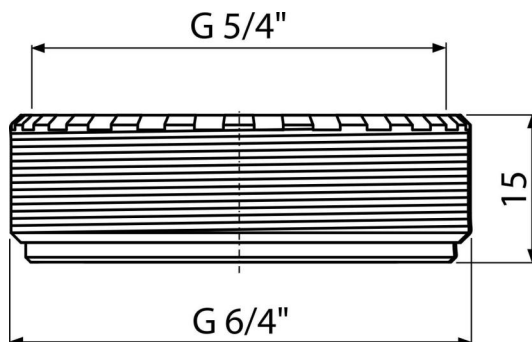

S0507-ND

Redukcia 5/4"×6/4"

Použitie

Pre upevnenie drezového sifónu na umývadlovú výpusť

Vlastnosti

- Materiál: polypropylén

Rozsah dodávky

- Redukcia
- Tesnenie

Objednací kód, Logistické informácie

Kód	EAN	Hmotnosť (kus balenie paleta)	Rozmer (kus balenie)	Množstvo (balenie paleta)
S0507-ND	8595580505905	0,0060 0,6000 39,2 kg	50×15×50 – mm	100 3200 ks

Záruky

2/2 rokov *