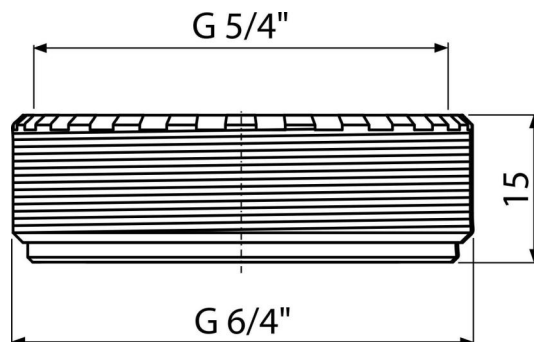

S0507-ND

Redukcia 5/4"×6/4"

**Použitie**

Pre upevnenie drezového sifónu na umývadlovú výpusť

Vlastnosti

- Materiál: polypropylén

Rozsah dodávky

- Redukcia
- Tesnenie

Objednací kód, Logistické informácie

Kód	EAN	Hmotnosť (kus balenie paleta)	Rozmer (kus balenie)	Množstvo (balenie paleta)
S0507-ND	8595580505905	0,0060 0,6000 39,2 kg	50×15×50 – mm	100 3200 ks

Záruky **Colný kód**
 2/2 rokov * 39269097