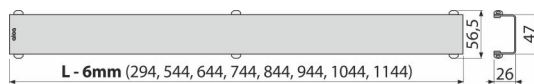

DESIGN-1150LN

Решетка за линеен сифон, полирана неръждаема стомана

Приложение

За подови сифони ALCA 1150 мм: APZ6, APZ106, APZ1006, APZ1106, APZ16,

APZ116, APZ1016, APZ1116

Характеристики

- Материал: неръждаема стомана AISI 304, DIN 1.4301
- U-профил, изработен от полирана неръждаема стомана

Обхват на доставката

- Кука за изваждане на решетката
- Пластмасова решетка
- Решетка

Продуктов код, Логистична информация

Код	EAN	Тегло (брой опаковка палет)	Размери (брой опаковка)	Количество (опаковка палет)
DESIGN-1150LN	8595580506018	1150 мм 1,12 1,12 - кг	1160×35×65 - мм	1 - бр