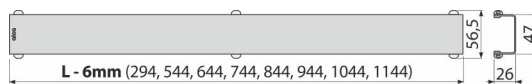

DESIGN-1150LN

Rács a zuhanyfolyókákhoz, rozsdamentes-fényes

Alkalmazás

ALCA 1150 zuhanyfolyókákhoz: APZ6, APZ106, APZ1006, APZ1106, APZ16,

APZ116, APZ1016, APZ1116

Jellemzők

- Anyaga: rozsdamentes acél AISI 304, DIN 1.4301
- U-profil rozsdamentes acélből: fényes

Csomag tartalma

- Szétszerelő horog
- Műanyag rács távtartó
- Rács

Rendelési szám, Logisztikai információk

Kód	EAN	1150 mm	Súly (db csomagolás paletta)	Méret (db csomagolás)	Mennyiség (csomagolás paletta)
DESIGN-1150LN	8595580506018		1,12 1,12 - kg	1160×35×65 - mm	1 - db