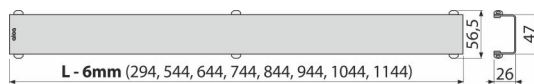

DESIGN-550LN

Решетка за линеен сифон, полирана неръждаема стомана

Приложение

ЛиЗа подови сифони ALCA 550 мм: APZ6, APZ106, APZ1006, APZ1106, APZ16, APZ116, APZ1016, APZ1116

Характеристики

- Материал: неръждаема стомана AISI 304, DIN 1.4301
- U-профил, изработен от полирана неръждаема стомана

Обхват на доставката

- Кука за изваждане на решетката
- Пластмасова решетка
- Решетка

Продуктов код, Логистична информация

Код	EAN	Тегло (брой опаковка палет)	Размери (брой опаковка)	Количество (опаковка палет)
DESIGN-550LN	8595580506056	550 мм 0,60 0,60 - кг	560×35×65 - мм	1 - бр