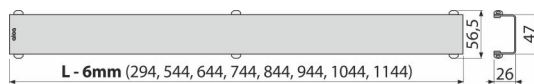

DESIGN-550LN

Grătar pentru canal de scurgere, oțel inoxidabil-lucios

Aplicație

Pentru canalele de scurgere pentru duș ALCA 550mm APZ6, APZ106, APZ1006, APZ1106, APZ16, APZ116, APZ1016, APZ1116

Caracteristici

Cod	EAN	Greutate (buc ambalare palet)	Dimensiuni (buc ambalare)	Cantitate (ambalare palet)
DESIGN-550LN	8595580506056	550 mm 0,60 0,60 - kg	560x35x65 - mm	1 - buc

Garanție

2/3 ani *

Norme

EN 1253

Parametrii tehnici