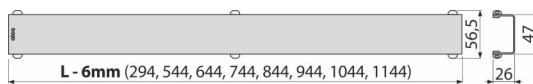

DESIGN-550LN

Rešetka za linijsku tuš kanalicu, nerđ. čelik-sjaj

Primena

Za tuš kanalice ALCA 550 mm: APZ6, APZ106, APZ1006, APZ1106, APZ16, APZ116,

APZ1016, APZ1116

Karakteristike

- Materijal: nerđajući čelik AISI 304, DIN 1.4301
- U-profil izrađen od nerđajućeg čelika poliranog

Obim isporuke

- Kuka za demontažu
- Podrška plastične rešetke
- Rešetka

Broj porudžbine, Logističke informacije

Šifra	EAN	Težina (komad pakovanje paleta)	Dimenzije (komad paleta)	Količina (pakovanje paleta)
DESIGN-550LN	8595580506056	550 mm 0,60 0,60 - kg	560x35x65 - mm	1 - kom