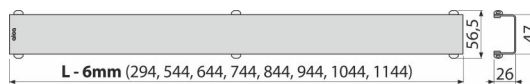

DESIGN-550MN

Rács a zuhanyfolyókához, rozsdamentes-matt

Alkalmazás

ALCA 550 zuhanyfolyókákhoz: APZ6, APZ106, APZ1006, APZ1106, APZ16, APZ116, APZ1016, APZ1116

Jellemzők

- Anyaga: rozsdamentes acél AISI 304, DIN 1.4301
- U-profil rozsdamentes acélből: matt

Csomag tartalma

- Szétszerelő horog
- Műanyag rács távtartó
- Rács

Rendelési szám, Logisztikai információk

Kód	EAN	Súly (db csomagolás paletta)	Méret (db csomagolás)	Mennyiség (csomagolás paletta)
DESIGN-550MN	8595580506070	550 mm 0,60 0,60 - kg	560×35×65 - mm	1 - db