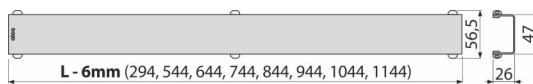

DESIGN-650LN

Rács a zuhanyfolyókához, rozsdamentes-fényes

Alkalmazás

ALCA 650 zuhanyfolyókákhoz: APZ6, APZ106, APZ1006, APZ1106, APZ16, APZ116, APZ1016, APZ1116

Jellemzők

- Anyaga: rozsdamentes acél AISI 304, DIN 1.4301
- U-profil rozsdamentes acélből: fényes

Csomag tartalma

- Szétszerelő horog
- Műanyag rács távtartó
- Rács

Rendelési szám, Logisztikai információk

Kód	EAN	Súly (db csomagolás paletta)	Méret (db csomagolás)	Mennyiség (csomagolás paletta)
DESIGN-650LN	8595580506094	650 mm 0,70 0,70 - kg	660×35×65 - mm	1 - db