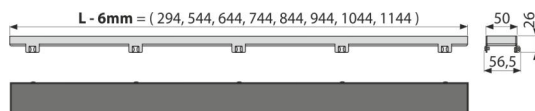

# FLOOR-650

Решетка за вграждане на плочка

### Приложение

За ALCA линейни подови сифони APZ6, APZ106, APZ1006, APZ1106, APZ16,

APZ116, APZ1016, APZ1116

За вграждане на плочки или водоустойчиво дърво с дебелина 12 мм

### Характеристики

- Вътрешната страна на решетката е покрита със специална груба повърхност, за да се осигури безопасно залепване с плочките за вграждане
- Материал: неръждаема стомана AISI 304, DIN 1.4301
- Решетка от неръждаема стомана FLOOR за поставяне на плочки или водоустойчиво дърво