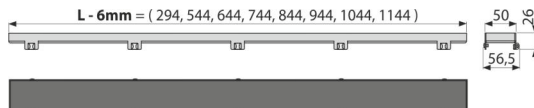

FLOOR-650

Rošt pre vloženie dlažby

Použitie

Pre podlahové žľaby ALCA: APZ6, APZ106, APZ1006, APZ1106, APZ16, APZ116,

APZ1016, APZ1116

Pre vloženie dlažby alebo vodeodolného dreva do hrúbky 12 mm

Vlastnosti

- Dno roštu je preplepené pásom s hrubým povrchom pre bezpečné prilepenie vlozenej dlažby
- Materiál: nerezová oceľ AISI 304, DIN 1.4301
- Nerezový rošt FLOOR pre vloženie dlažby alebo vodovzdorného dreva

Rozsah dodávky

- Demontážny háčik
- Hrebeň na nanášanie lepidla do roštu
- Nerezový rošt FLOOR

Objednací kód, Logistické informácie

Kód	EAN	Hmotnosť (kus | balenie | paleta)	Rozmer (kus | balenie)	Množstvo (balenie | paleta)
FLOOR-650	8595580506124	650 mm 0,73 | 0,73 | - kg	660×35×65 | 35×65×660 mm	1 | - ps

Záruky

2/3 rokov *

Normy

EN 1253

Technické parametre

- Trieda zaťaženia K3 300 kg