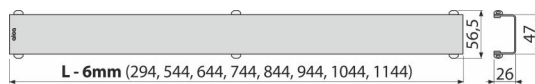

DESIGN-750MN

Решетка за линеен сифон, неръждаема стомана-мат

Приложение

За подови сифони ALCA: APZ6, APZ106, APZ1106, APZ1006, APZ16, APZ116, APZ1016, APZ1116

Характеристики

- Материал: неръждаема стомана AISI 304, DIN 1.4301
- U-профил от неръждаема стомана: мат

Обхват на доставката

- Кука за изваждане на решетката
- Пластмасова решетка
- Решетка

Продуктов код, Логистична информация

Код	EAN	Тегло (брой | опаковка | палет)	Размери (брой | опаковка)	Количество (опаковка | палет)
DESIGN-750MN	8595580506155	750 мм 0,79 | 0,79 | - кг	760x35x65 | - мм	1 | - бр

Гаранция

2/3 гаранция *

Норми

EN 1253

Технически спецификации

- Клас на натоварване K3 300 kg