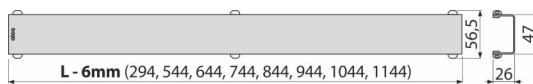

DESIGN-750MN

Rács a zuhanyfolyókához, rozsdamentes-matt

Alkalmazás

ALCA zuhanyfolyókákhoz: APZ6, APZ106, APZ1006, APZ1106, APZ16, APZ116,

APZ1016, APZ1116

Jellemzők

- Anyaga: rozsdamentes acél AISI 304, DIN 1.4301
- U-profil rozsdamentes acélből: matt

Csomag tartalma

- Szétszerelő horog
- Műanyag rács távtartó
- Rács

Rendelési szám, Logisztikai információk

Kód	EAN	Súly (db csomagolás paletta)	Méret (db csomagolás)	Mennyiség (csomagolás paletta)
DESIGN-750MN	8595580506155	750 mm 0,79 0,79 - kg	760x35x65 - mm	1 - db