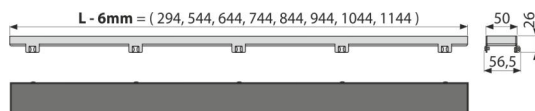

FLOOR-850

Rošt pre vloženie dlažby

Použitie

Pre podlahové žľaby ALCA: APZ6, APZ106, APZ1006, APZ1106, APZ16, APZ116,

APZ1016, APZ1116

Pre vloženie dlažby alebo vodeodolného dreva do hrúbky 12 mm

Vlastnosti

- Dno roštu je preplepené pásom s hrubým povrchom pre bezpečné prilepenie vloženej dlažby
- Materiál: nerezová oceľ AISI 304, DIN 1.4301
- Nerezový rošt FLOOR pre vloženie dlažby alebo vodovzdorného dreva

Rozsah dodávky

- Demontážny háčik
- Hrebeň na nanášanie lepidla do roštu
- Nerezový rošt FLOOR

Objednací kód, Logistické informácie

Kód	EAN	Hmotnosť (kus balenie paleta)	Rozmer (kus balenie)	Množstvo (balenie paleta)
FLOOR-850	8595580506162	850 mm 0,91 0,91 - kg	860×35×65 860×65×35 mm	1 - ps