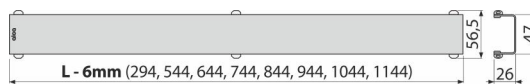

# DESIGN-850MN

Решетка за линеен сифон, неръждаема стомана-мат