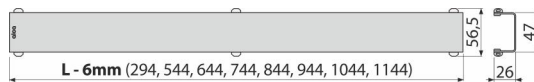

DESIGN-850MN

Rács a zuhanyfolyókához, rozsdamentes-matt

Alkalmazás

ALCA 850 zuhanyfolyókákhoz: APZ6, APZ106, APZ1006, APZ1106, APZ16, APZ116, APZ1016, APZ1116

Jellemzők

- Anyaga: rozsdamentes acél AISI 304, DIN 1.4301
- U-profil rozsdamentes acélből: matt

Csomag tartalma

- Szétszerelő horog
- Műanyag rács távtartó
- Rács

Rendelési szám, Logisztikai információk

Kód	EAN	850 mm	Súly (db | csomagolás | paletta)	Méret (db | csomagolás)	Mennyiség (csomagolás | paletta)
DESIGN-850MN	8595580506193		0,87 | 0,87 | - kg	860×35×65 | - mm	1 | - db

Garanciák

2/3 év *

Szabványok

EN 1253

Műszaki adatok

- Terhelési osztály K3 300 kg