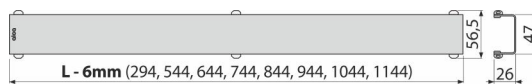

# DESIGN-950LN

Решетка за линеен сифон, полирана неръждаема стомана

## Продуктов код, Логистична информация

Код	EAN	Тегло (брой   опаковка   палет)	Размери (брой   опаковка)	Количество (опаковка   палет)
DESIGN-950LN	8595580506216	950 мм 0,95   0,95   - кг	960×35×65   - мм	1   - бр