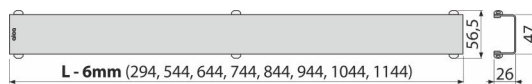

DESIGN-950LN

Решетка за линеен сифон, полирана неръждаема стомана

Приложение

За подови сифони ALCA 950 мм: APZ6, APZ106, APZ1006, APZ1106, APZ16,

APZ116, APZ1016, APZ1116

Характеристики

- Материал: неръждаема стомана AISI 304, DIN 1.4301
- U-профил, изработен от полирана неръждаема стомана

Обхват на доставката

- Кука за изваждане на решетката
- Пластмасова решетка
- Решетка

Продуктов код, Логистична информация

Код	EAN	Тегло (брой опаковка палет)	Размери (брой опаковка)	Количество (опаковка палет)
DESIGN-950LN	8595580506216	950 мм 0,95 0,95 - кг	960×35×65 - мм	1 - бр