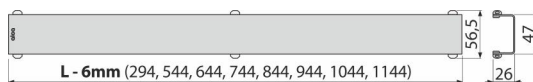

DESIGN-950LN

Grătar pentru canal de scurgere, oțel inoxidabil-lucios

Aplicație

Pentru canalele de scurgere pentru duș ALCA 950mm APZ6, APZ106, APZ1006, APZ1106, APZ16, APZ116, APZ1016, APZ1116

Caracteristici

Cod	EAN	Greutate (buc ambalare palet)	Dimensiuni (buc ambalare)	Cantitate (ambalare palet)
DESIGN-950LN	8595580506216	950 mm 0,95 0,95 - kg	960×35×65 - mm	1 - buc

Garanție

2/3 ani *

Norme

EN 1253

Parametrii tehnici