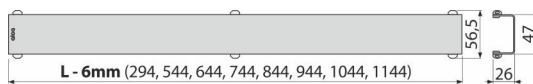

DESIGN-950MN

Решетка за линеен сифон, неръждаема стомана-мат

Приложение

За подови сифони ALCA 950 мм: APZ6, APZ106, APZ1006, APZ1106, APZ16, APZ116, APZ1016, APZ1116

Характеристики

- Материал: неръждаема стомана AISI 304, DIN 1.4301
- U-профил от неръждаема стомана: мат

Обхват на доставката

- Кука за изваждане на решетката
- Пластмасова решетка
- Решетка

Продуктов код, Логистична информация

Код	EAN	Тегло (брой опаковка палет)	Размери (брой опаковка)	Количество (опаковка палет)
DESIGN-950MN	8595580506230	950 мм 0,96 0,96 - кг	960×35×65 - мм	1 - бр