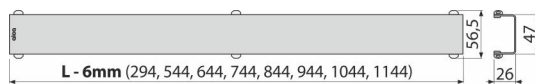

DESIGN-950MN

Решетка за линеен сифон, неръждаема стомана-мат

Приложение

За подови сифони ALCA 950 мм: APZ6, APZ106, APZ1006, APZ1106, APZ16,

APZ116, APZ1016, APZ1116

Характеристики

- Материал: неръждаема стомана AISI 304, DIN 1.4301
- U-профил от неръждаема стомана: мат

Обхват на доставката

- Кука за изваждане на решетката
- Пластмасова решетка
- Решетка

Продуктов код, Логистична информация

Код	EAN	Тегло (брой опаковка палет)	Размери (брой опаковка)	Количество (опаковка палет)
DESIGN-950MN	8595580506230	950 мм 0,96 0,96 - кг	960×35×65 - мм	1 - бр