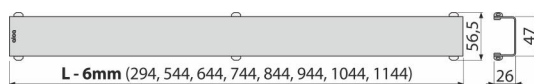

DESIGN-950MN

Rošt pro líniový podlahový žlab, nerez-mat

Použití

Pro podlahové žlaby ALCA 950: APZ6, APZ106, APZ1006, APZ1106, APZ16, APZ116, APZ1016, APZ1116

Vlastnosti

- Materiál: nerezová ocel AISI 304, DIN 1.4301
- U-profil z nerezové oceli: mat

Rozsah dodávky

- Demontážní háček
- Plastová podpěrka roštu
- Rošt

Objednací kód, Logistické informace

Kód	EAN	Délka	Hmotnost (kus | balení | paleta)	Rozměr (kus | balení)	Množství (balení | paleta)
DESIGN-950MN	8595580506230	950 mm	0,96 | 0,96 | - kg	960×35×65 | - mm	1 | - ks

Záruky

2/3 roky *

Normy

ČSN EN 1253

Technické parametry

- Třída zatížení K3 300 kg