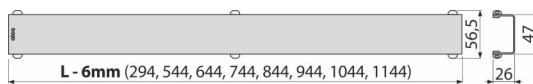

DESIGN-950MN

Rács a zuhanyfolyókához, rozsdamentes-matt

Alkalmazás

ALCA 950 zuhanyfolyókákhoz: APZ6, APZ106, APZ1006, APZ1106, APZ16, APZ116, APZ1016, APZ1116

Jellemzők

- Anyaga: rozsdamentes acél AISI 304, DIN 1.4301
- U-profil rozsdamentes acélből: matt

Csomag tartalma

- Szétszerelő horog
- Műanyag rács távtartó
- Rács

Rendelési szám, Logisztikai információk

Kód	EAN	Súly (db csomagolás paletta)	Méret (db csomagolás)	Mennyiség (csomagolás paletta)
DESIGN-950MN	8595580506230	950 mm 0,96 0,96 - kg	960×35×65 - mm	1 - db