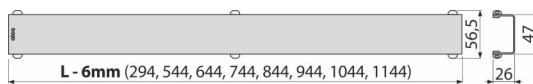

# DESIGN-950MN

Grătar pentru canal de scurgere, oțel inoxidabil-mat

## Detalii pentru comandă, Informații logistice

| Cod          | EAN           | Greutate<br>(buc   ambalare   palet) | Dimensiuni<br>(buc   ambalare) | Cantitate<br>(ambalare   palet) |
|--------------|---------------|--------------------------------------|--------------------------------|---------------------------------|
| DESIGN-950MN | 8595580506230 | 950 mm<br>0,96   0,96   - kg         | 960x35x65   - mm               | 1   - buc                       |