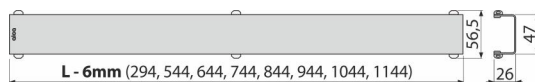

DESIGN-950MN

Rošt pre líniový podlahový žlab, nerez-mat

Použitie

Pre podlahové žľaby ALCA 950: APZ6, APZ106, APZ1006, APZ1106, APZ16, APZ116, APZ1016, APZ1116

Vlastnosti

- Materiál: nerezová oceľ AISI 304, DIN 1.4301
- U-profil z nerezovej ocele: mat

Rozsah dodávky

- Demontážny háčik
- Plastová podpierka roštu
- Rošt

Objednací kód, Logistické informácie

Kód	EAN	Hmotnosť (kus | balenie | paleta)	Rozmer (kus | balenie)	Množstvo (balenie | paleta)
DESIGN-950MN	8595580506230	950 mm 0,96 | 0,96 | - kg	960×35×65 | - mm	1 | - ps

Záruky

2/3 rokov *

Normy

EN 1253

Technické parametre

- Trieda zaťaženia K3 300 kg