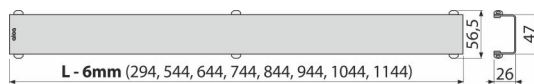

# DESIGN-950MN

Rešetka za linijsku tuš kanalicu, nerđ. čelik-mat

## Broj porudžbine, Logističke informacije

Šifra	EAN	Težina (komad   pakovanje   paleta)	Dimenzije (komad   paleta)	Količina (pakovanje   paleta)
DESIGN-950MN	8595580506230	950 mm 0,96   0,96   - kg	960x35x65   - mm	1   - kom