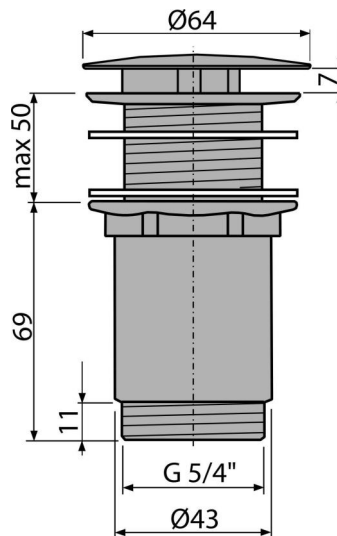

# A396

Витло метално за сифон 1 1/4",  
голяма тапа без затваряне за мивки без преливник

### Продуктов код, Логистична информация

Код	EAN	Тегло (брой   опаковка   палет)	Размери (брой   опаковка)	Количество (опаковка   палет)
A396	8595580506582	0,41   12,21   361,8 кг	150×75×75   390×240×300 мм	30   840 бр

### Технически спецификации

- Резба 5/4 "