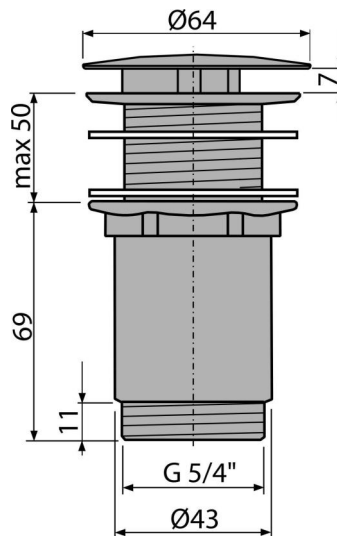

A396

Výpust umyvadlová 5/4" celokovová, velká neuzavíratelná zátka, pro umyvadla bez přeplavu

Použití

Pro keramická, plastová a skleněná umyvadla
Pro umyvadla bez přeplavu

Vlastnosti

- Materiál: kov s povrchovou úpravou chrom
- Odnímatelná neuzavíratelná krytka, součástí je sítko na nečistoty
- Pochromování je odolné proti mechanickému poškození

Rozsah dodávky

- Pochromovaná kovová zátka
- Silikonové těsnění 2 ks
- Tělo výpusti

Objednací kód, Logistické informace

Kód	EAN	Hmotnost (kus balení paleta)	Rozměr (kus balení)	Množství (balení paleta)
A396	8595580506582	0,41 12,21 361,8 kg	150×75×75 390×240×300 mm	30 840 ks

Záruky

2/3 roky *

Normy

ČSN EN 274

Technické parametry

- Závit 5/4 "