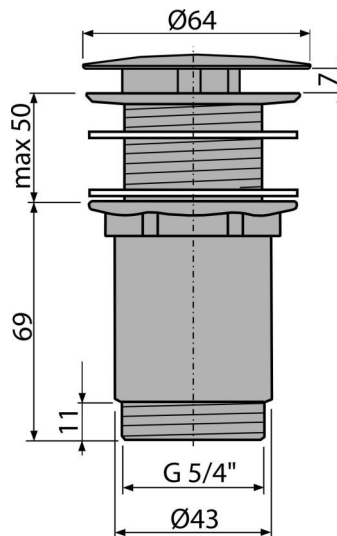

A396

CLICK/CLACK nélküli mosdó leeresztő 5/4", fémből, nagy dugóval, túlfolyó nélküli mosdókhoz

**Alkalmazás**

Kerámia, műanyag és üveg mosdókhoz
Mosdókhoz túlfolyó nélkül

Jellemzők

- Anyaga: fém, króm felülettel
- A levehető fedél és a szennyfogó szűrő a csomag tartalma
- Krómozása ellenáll a mechanikai sérüléseknek

Csomag tartalma

- Krómozott fém dugó
- Szilikon tömítés 2 db
- Leeresztő

Rendelési szám, Logisztikai információk

Kód	EAN	Súly (db csomagolás paletta)	Méret (db csomagolás)	Mennyiség (csomagolás paletta)
A396	8595580506582	0,41 12,21 361,8 kg	150×75×75 390×240×300 mm	30 840 db

Garanciák

2/3 év *

Szabványok

EN 274

Műszaki adatok

- Menet 5/4 "