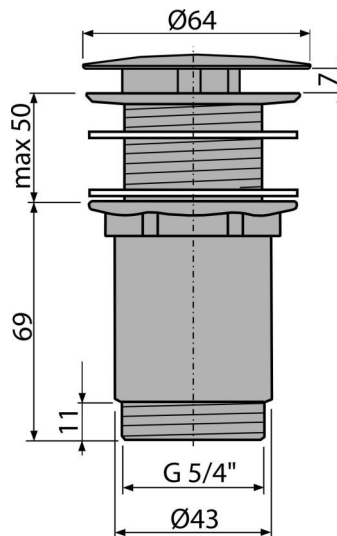

A396

Spust umywalki 5/4" metalowy, duży korek niezamykający, do umywalk bez przelewu

Zastosowanie

Do umywalk z ceramiki, tworzyw sztucznych i szkła
Do umywalk bez przelewu

Cechy

- Materiał: metal z wykończeniem chrom
- Zdemontowana niezamykana pokrywa, w komplecie sitko na zanieczyszczenia
- chromowanie jest odporne na uszkodzenia mechaniczne

Zakres dostawy

- Korek metalowy chromowany
- Uszczelki silikonowe 2 szt
- Korpus spustu

Numer zamówienia, Informacje logistyczne

Kod	EAN	Waga (sztuka pakowanie paleta)	Wymiary (sztuka pakowanie)	Ilość (pakowanie paleta)
A396	8595580506582	0,41 12,21 361,8 kg	150×75×75 390×240×300 mm	30 840 szt

Gwarancje

2/3 lat *

Normy

EN 274

Dane techniczne

- Gwint 5/4 "