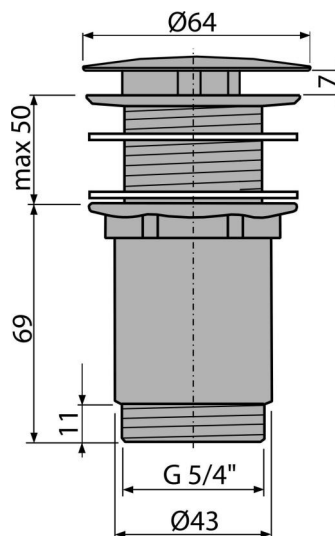

# A396

Ventil lavoar metallic 5/4", pentru lavoarele fără preaplin, dop mare care nu se închide

## Detalii pentru comandă, Informații logistice

Cod	EAN	Greutate (buc   ambalare   palet)	Dimensiuni (buc   ambalare)	Cantitate (ambalare   palet)
A396	8595580506582	0,41   12,21   361,8 kg	150×75×75   390×240×300 mm	30   840 buc

## Parametrii tehnici

- Filet 5/4 "