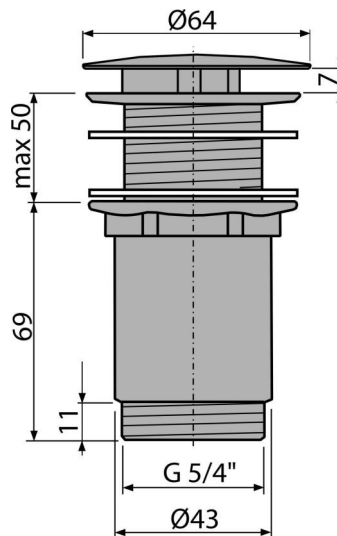

A396

Výpusť umývadlová 5/4" celokovová, veľká neuzatvárateľná zátka, pre umývadlá bez prepadu

Použitie

Pre keramické, plastové a sklenené umývadlá
Pre umývadlá bez prepadu

Vlastnosti

- Materiál: kov s povrchovou úpravou chrom
- Odnímateľná neuzatvárateľná krytka, súčasťou je sitko na nečistoty
- Pochrómovanie je odolné proti mechanickému poškodeniu

Rozsah dodávky

- Pochrómovaná kovová zátka
- Silikónové tesnenia 2 ks
- Telo výpuste

Objednací kód, Logistické informácie

Kód	EAN	Hmotnosť (kus balenie paleta)	Rozmer (kus balenie)	Množstvo (balenie paleta)
A396	8595580506582	0,41 12,21 361,8 kg	150×75×75 390×240×300 mm	30 840 ks

Záruky

2/3 rokov *

Normy

EN 274

Technické parametre

- Závit 5/4"