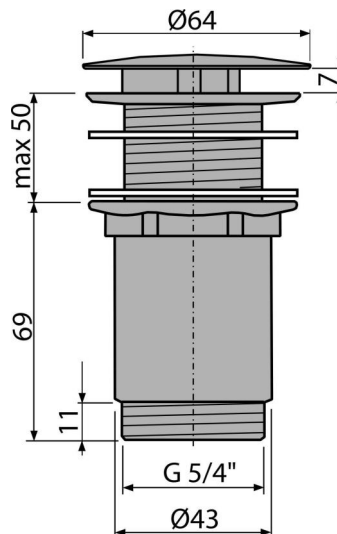

A396

Gornji deo sifona za umivaonik 5/4" metalni, veliki čep bez zatvaranja, za umivaonike bez preliva

Primena

Za umivaonike od keramike, plastike i stakla

Za umivaonike bez preliva

Karakteristike

- Materijal: metal sa hrom završnom obradom
- Uklonjivi poklopac koji se ne može zatvoriti, uključujući cediljku za nečistoće
- Visoko otporan na mehanička oštećenja

Obim isporuke

- Hromirani metalni čep
- Silikonska zaptivka 2 kom
- Telo odvoda za tuš

Broj porudžbine, Logističke informacije

| Šifra | EAN | Težina (komad pakovanje paleta) | Dimenzije (komad paleta) | Količina (pakovanje paleta) |
|-------|---------------|--|-------------------------------|----------------------------------|
| A396 | 8595580506582 | 0,41 12,21 361,8 kg | 150×75×75 390×240×300 mm | 30 840 kom |

Garancije

2/3 godina *

Norme

EN 274

Tehničke specifikacije

- Navoj 5/4 "